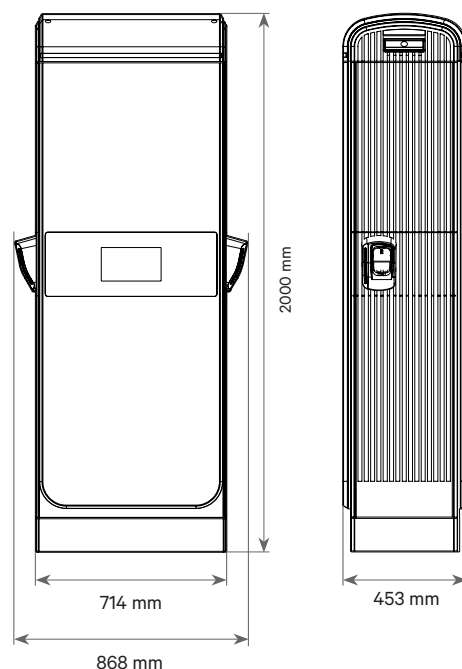

SUPERNOVA

Teknisk Datablad

DC kontakter	CCS2, CHAdeMO
Ladeprotokoll	ISO15118 (inkludert Plug & Charge*) / CHAdeMO
Kabellengde	3m, 5m ^[1]
Koblingsbeskyttelse	Proprietært låsesystem
Kabelhåndtering	Auto uttrekkbart system ^[1]
Utgang effekt	60 kW
Nominal Effektivitet	Opptil 97%
Effektfaktor	> 0,98
THD	5%
Utgang spenning	150-500 V
Utgang strøm	150 A
Inngang forsyningspenning	400 ± 10%, 50 Hz
Inngang forsyningsstrøm	91 A
Elektriske beskyttelser	Nettfrakobling, MCB, overspenningsvern
Skjøteledning	Opp til 120kW (med to ladeenheter på en DC link)* ^[1]
Strømbalansering	Lokal statisk og dynamisk lastbalansering* ^[1]
Strømdeling	Samtidig lading av 2 utganger* ^[1]
Miljøvurderinger	IP54, IK10, 2000 m høyde
Driftstemperatur	-35°C til 50°C
Lagringstemperatur	-35°C til 70°C
Kjølesystem	Aktiv luftkjøling
Driftsstøynivå	< 55 dBA
Luftfuktighet	5% til 95% Ingen kondensering
Dimensjoner med hylster	2000 x 453 x 868 mm
Dimensjoner uten hylster	2000 x 453 x 714 mm
Vekt	250 kg
Tilgjengelighet	Passer for rullestoltilgang, miljølys
Merkevaremuligheter	Kunst maler
Tilkobling	Ethernet, 2G/3G/4G/LTE, Plass til ekstern router (DIN rail)
Bakre kommunikasjonsprotokoll	OCPP 1.6J
Igangkjøringsgrensesnitt	Lokalt (via Ethernet og uten ekstra programvare) og ekstern fjernstyring over nett Schuko 230V
Diagnostikk	Auto-diagnostikk system
Bruker grensesnitt	10" Anti-vandal berørings skjerm i farge (lesbar i sol), LED status lys
Godkjenning	App (OCPP) / RFID (MI-FARE ISO/IEC14443A/B, ISO/IEC15693, ISO/IEC18000-3, FeliCa, NFC)
Ad-Hoc betaling	Kredittkortleser* ^[1] : 3-i-1 kontaktløs (inkl. apple/android pay), chip, magnetisk, QR-kode for skjerm
Måling	AC MID ^[1] , DC Eichrecht (tysk kalibreringslov)* ^[1]
Overholdelse av lading	CCS (DIN 70121, ISO15118), IEC 61851-1, IEC 61851-23, IEC 61851-21-2, CHAdeMO 1.2 sertifisert
Overholdelse av sikkerhet	CE, IEC
Overholdelse av EMC	CE, IEC
Overholdelse av nettsikkerhet	LINCE*